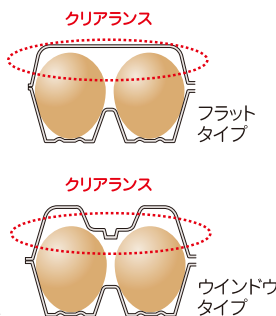

振動破卵対策“緩衝材”

クッションペーパー