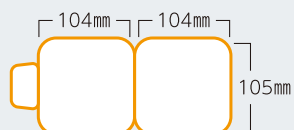

小

大

《ミニ》1 ケース 200入・《小》1 ケース 200入・《大》1 ケース 100入

《 PUL BOX (ミニ) 》

《 PUL BOX (小) 》

《 PUL BOX (大) 》

※製品改良のため予告なく仕様内容を変更する場合があります。

地球の将来のためにパルプモールド。