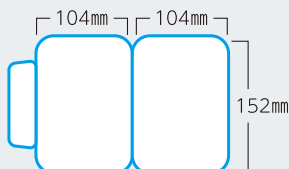

小

大

《ミニ》1 ケース 200入・《小》1 ケース 200入・《大》1 ケース 100入

《 PUL BOX (ミニ) 》

《 PUL BOX (小) 》

《 PUL BOX (大) 》

※製品改良のため予告なく仕様内容を変更する場合があります。

地球の将来のためにパルプモールド。