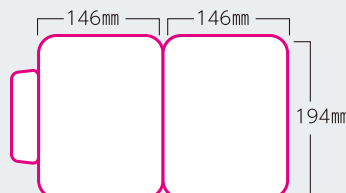

小

大

《ミニ》1 ケース 200入・《小》1 ケース 200入・《大》1 ケース 100入

《 PUL BOX (ミニ) 》

《 PUL BOX (小) 》

《 PUL BOX (大) 》

※製品改良のため予告なく仕様内容を変更する場合があります。

地球の将来のためにパルプモールド。