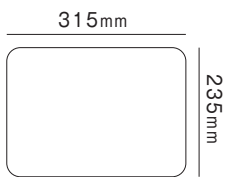

150 枚入

製品コード

進物柿用 (2kg)

200 枚入

製品コード

※ 実際の製品の色と多少異なります。製品改良のため予告なく仕様内容を変更する場合があります。