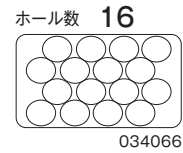

イメージ

地球の将来のためにパルプモールド。

PULP MOLD

トレイ色: 紫

柿用

150 枚入

製品コード

進物柿用 (2kg)

200 枚入

製品コード

※ 実際の製品の色と多少異なります。製品改良のため予告なく仕様内容を変更する場合があります。