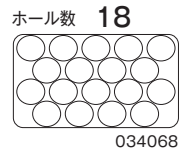

イメージ

地球の将来のためにパルプモールド。

PULP MOLD

トレイ色: 紫

柿用

150 枚入

製品コード

進物柿用 (2kg)

200 枚入

製品コード

※ 実際の製品の色と多少異なります。製品改良のため予告なく仕様内容を変更する場合があります。