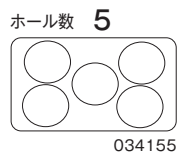

150 枚入

製品コード

進物柿用 (2kg)

200 枚入

製品コード

※ 実際の製品の色と多少異なります。製品改良のため予告なく仕様内容を変更する場合があります。