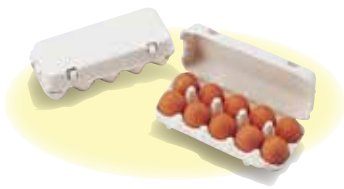

15ヶトレイ 新シリーズ

15ヶトレイ・フタ

【No.14】 化粧ケース 30個入 手付新

★15ヶトレイ2枚+フタを収納できます

正面	側面	深さ	フルート
305	× 204	× 132	B

パルパックは、通気性や保水性に優れデリケートで繊細なたまごを新鮮さを保持しながら破卵が少なく最適な品質で運ぶのに適した安心なパッケージです。

パルパック® 10個入シリーズ

パルパック白フラット10H

【No.2】 キャリーケース 20個入

★パルパック10Hを縦2段収納できます

【No.3】 キャリー30個入 (既製有)

★パルパック10Hが縦3段収納できます

正面	側面	深さ	フルート
250	× 110	× 225	E

★醤油瓶フォルダーご購入でパルパック6 × 2を縦2段と醤油1本セットの販売も可能です。

【No.18】 パルパック1Pケース

★パルパック10Hが1つ収納できます