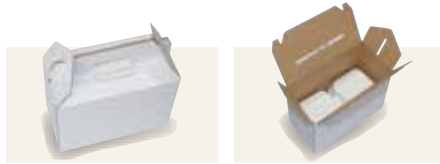

■ ■ ■ ご要望に応じた印刷が可能です ■ ■ ■

既製印刷品は100枚ロットから出荷できます。

いただいて嬉しい卵になる。

新しい 贈答ケースの ご案内

パルパック® 4個入 シリーズ

パルパック4個 × 2連結 (白)

【No.1】 キャリーケース 16個入 (既製有)

★パルパック4 × 2を縦2段収納できます

正面	側面	深さ	フルート
214	× 106	× 152	E

パルパック® 6個入 シリーズ

パルパック6個 × 2連結 (白)

【No.12】 キャリーケース 24個入

★パルパック6 × 2を縦2段収納できます

正面	側面	深さ	フルート
312	× 108	× 160	B

キャリーケース36個入 (既製有)

★パルパック6 × 2を縦3段収納できます

正面	側面	深さ	フルート
312	× 108	× 235	B

贈答箱18個入

★パルパック6 × 2を3つ収納できます

正面	側面	深さ	フルート
338	× 172	× 72	EF

20ヶファミリートレイ 新シリーズ

【No.13】 化粧ケース 20個入 手付新

★ファミリートレイ・フタを収納できます

正面	側面	深さ	フルート
274	× 225	× 86	B

15ヶトレイ 新シリーズ

15ヶトレイ・フタ

【No.14】 化粧ケース 30個入 手付新

★15ヶトレイ2枚+フタを収納できます

正面	側面	深さ	フルート
305	× 204	× 132	B

パルパックは、通気性や保水性に優れデリケートで繊細なたまごを新鮮さを保持しながら破卵が少なく最適な品質で運ぶのに適した安心なパッケージです。

パルパック® 10個入シリーズ

パルパック白フラット10H