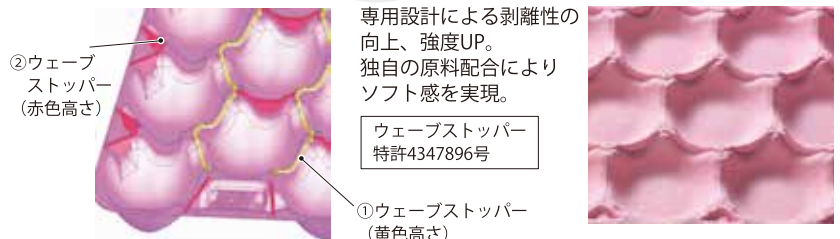

専用設計による剥離性の向上、強度UP。
独自の原料配合によりソフト感を実現。

ウェーブストッパー
特許4347896号

①ウェーブストッパー
(黄色高さ)