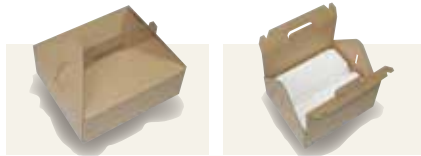

### 醤油瓶フォルダー仕様

瓶直径	55 ミリ以内
高さ	140 ミリ以内

パルパックは、通気性や保水性に優れデリケートで繊細なたまごを新鮮さを保持しながら破卵が少なく最適な品質で運ぶのに適した安心なパッケージです。

パルパック® 10個入 シリーズ

パルパック 10H (白)

パルパック 10H (茶)

※印刷物のため実際の製品の色と多少異なります。  
製品改良のため予告なく仕様内容を変更する場合があります。  
※パルパック®は当社の登録商標です。

【No.15】パルパック2P横型ケース①

★パルパック 10 Hを横2列収納できます

正面	側面	深さ	フルート		
255	×	220	×	86	B

【No.20】パルパック2P横型 手付ケース

★パルパック 10 Hを横2列収納できます

正面	側面	深さ	フルート		
250	×	220	×	94	B

【No.22】パルパック3段6P 手付ケース

★パルパック 10 Hを横2列 × 3段収納できます