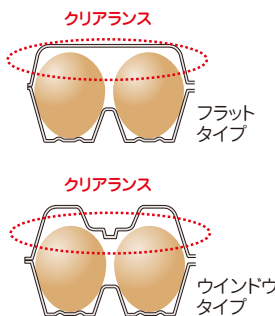

振動破卵対策“緩衝材”

クッションペーパー